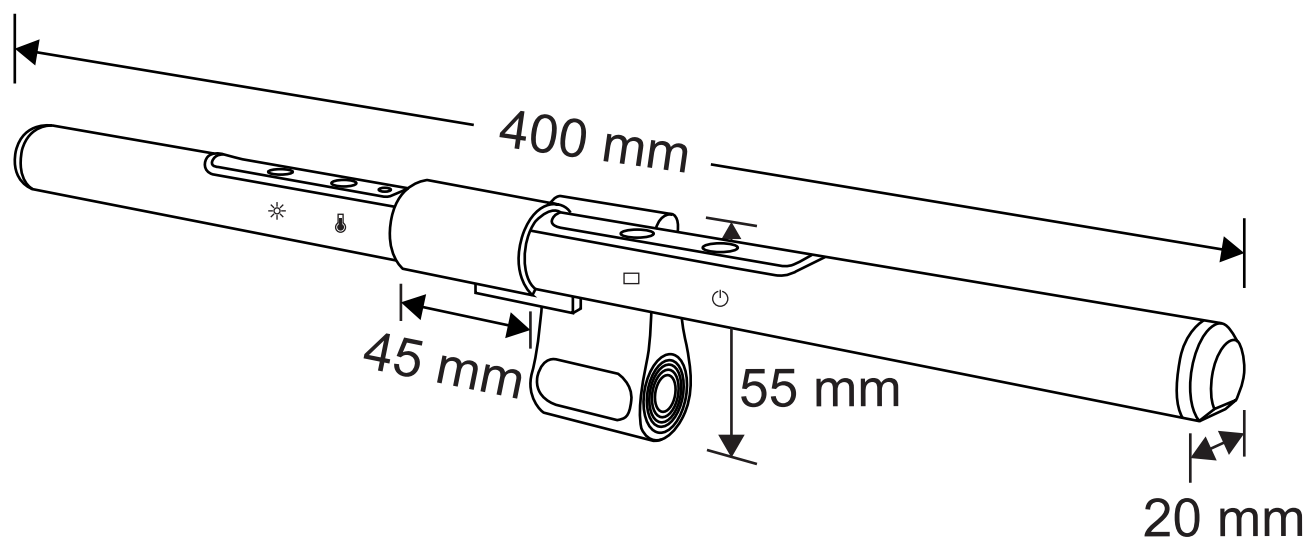

Art. Nr.: 9096-11

Material: Aluminium

Leuchtmittelart: LED

Sockel: 230V / 1A / 78 LED's / 5W

Lichtstrom: 275 lm

Beleuchtungsstärke: ca. 700 lux - 40 cm

Leistungsaufnahme: 5W

Mittlere Nennlebensdauer: 30.000 h

Farbtemperatur: 3.000-4.000-5.000-6.500 K

Zertifikate: CE

Farbe: schwarz

Dieses Produkt enthält eine Lichtquelle der
Energieeffizienzklasse: G

Art. No.: 9096-11

material: aluminium

type of bulb: LED

socket: 230V / 1A / 78 LED's / 5W

luminous flux: 275 lm

illuminance: ca. 700 lux - 40 cm

Power consumption: 5W

rated life time: 30.000 h

colour temperature: 3.000-4.000-5.000- 6.500 K

certificates: CE

colour: black

This product contains a light source of
energy efficiency class: G