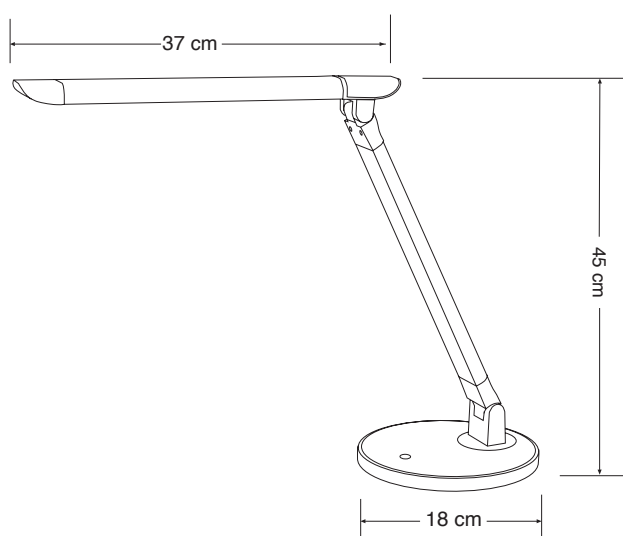

Art. Nr. 9157

LED Arbeitsplatzleuchte. 7-fach dimmbar über Touchfunktion. Flexibel stufenlos einstellbar.

LED workplace lamp. 7-step dimmable with touch sensor. Stepplessly adjustable.

Art. Nr.: 9157

Material: ABS, Aluminium beschichtet

Leuchtmittelart: LED

Socket: 230 V / 51 LEDs / 8 W

Lichtstrom: 410 lm

Beleuchtungsstärke, Abstand in cm: 1000 lux - 35 cm

Mittlere Nennlebensdauer: 25.000 h

Farbtemperatur: 3.000 - 6.500K

Zertifikate: CE

Farbe: Silber / Schwarz

Dieses Produkt enthält eine Lichtquelle der Energieeffizienzklasse: F

Art. No.: 9157

material: ABS, aluminum alloy

type of bulb: LED

socket: 230 V / 51 LEDs / 8 W

luminous flux: 410 lm

illuminance, distance in cm: 1000 lux - 35 cm

rated life time: 25.000 h

colour temperature: 3.000 - 6.500K

certificates: CE

colour: silver / black

This product contains a light source of energy efficiency class: F