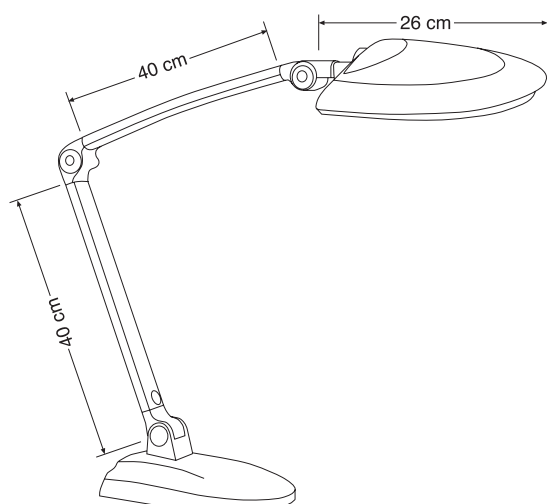

Art. Nr. 915 LED

Moderne Arbeitsplatzleuchte in bewährtem Erscheinungsbild mit LED-Technik. Die Leuchte bietet blendfreies Licht und Standfuß und Tischklemme sind im Lieferumfang enthalten. Durch den Doppelarm und einen vielseitig verstellbaren Reflektor ist diese Leuchte sehr individuell einstellbar.

Very modern workplace lamp in approved design. Now available in LED technology and glare-free as Art. No. 915 beside. The delivery is including base and table clamp for individual use. The double arm and the extremely versatile reflector makes this lamp very individual adjustable.

Art. Nr.: 915 LED

Material: Kunststoff

Leuchtmittelart: LED

Socket : 230 V / 55 LEDs / 11 W

Lichtstrom: 1030 lm

Beleuchtungsstärke, Abstand in cm: ca. 1830 lux - 45 cm

Mittlere Nennlebensdauer: 16.000 h

Farbtemperatur: 4.200 K

Zertifikate certificates: CE

Farbe: Anthrazit / Schwarz

Art. No.: 915 LED

material: plastic

type of bulb: LED

socket: 230 V / 55 LEDs / 11 W

luminous flux: 1030 lm

illuminance, distance in cm: ca. 1830 lux - 45 cm