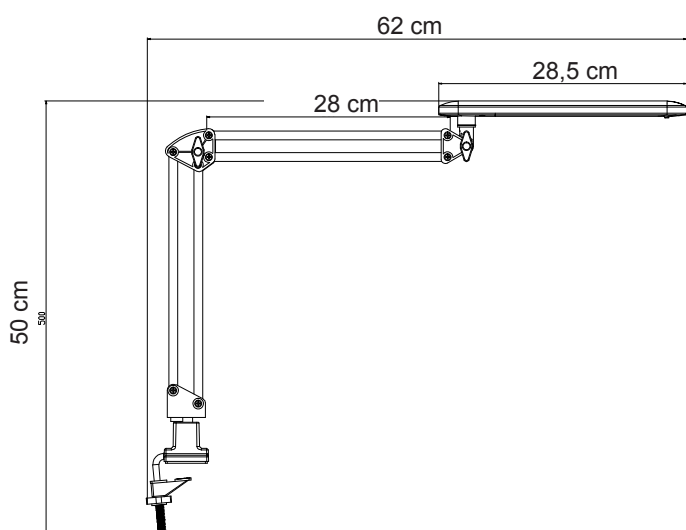

Art. Nr. 962

LED Arbeitsplatzleuchte mit praktischem Doppelarm zur individuellen Einstellung am Arbeitsplatz. Der Leuchtenkopf ist horizontal und vertikal einstellbar. Die Leuchte wird mit einer Tischklemme zur Befestigung am Schreibtisch geliefert.

LED workplace lamp with a functional double arm for individual adjustment at the work place. The reflector is horizontal and vertical adjustable. The lamp has a clamp for fixing at the table.

Art. Nr.: 962

Material: Kunststoff, Metall

Leuchtmittelart: LED

Socket: 230 V/ 20 LEDs / 7 W

Lichtstrom: 420 lm

Beleuchtungsstärke, Abstand in cm: ca. 1.250 lux - 40 cm

Mittlere Nennlebensdauer: 30.000 h

Farbtemperatur: 5.000 K

Zertifikate certificates: CE

Farbe: -10 (Weiß), -11 (Schwarz), -28 (Silber)

Art. No.: 962

material: plastic, metal

type of bulb: LED

socket: 230 V/ 20 LEDs / 7 W

luminous flux: 420 lm

illuminance, distance in cm: ca. 1.250 lux - 40 cm