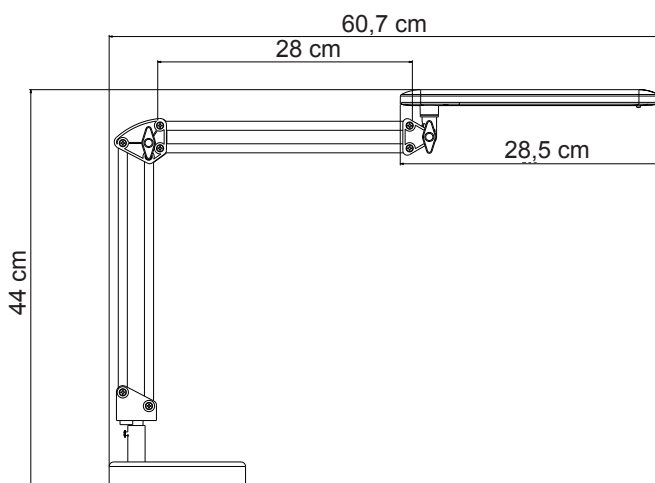

Art. Nr. 963

LED Arbeitsplatzleuchte mit praktischem Doppelarm zur individuellen Einstellung am Arbeitsplatz. Der Leuchtenkopf ist horizontal und vertikal einstellbar. Die Leuchte wird mit einem Tischfuß geliefert.

LED workplace lamp with a functional double arm for individual adjustment at the work place. The reflector is horizontal and vertical adjustable. The lamp has a base..

Art. Nr.: 963

Material: Kunststoff, Metall

Leuchtmittelart: LED

Sockel :230 V/ 20 LEDs / 7 W

Lichtstrom: 420 lm

Beleuchtungsstärke, Abstand in cm: ca. 1.250 lux - 40 cm

Mittlere Nennlebensdauer: 30.000 h

Farbtemperatur: 5.000 K

Zertifikate certificates: CE

Farbe: - 10 (Weiß), - 11 (Schwarz), - 28 (Silber)

Art. No.: 963

material: plastic, metal

type of bulb: LED

socket: 230 V/ 20 LEDs / 7 W

luminous flux: 420 lm

illuminance, distance in cm: ca. 1.250 lux - 40 cm