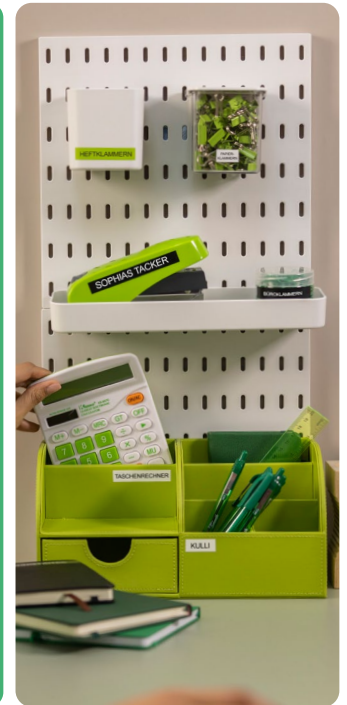

In Sekunden labeln

Einfach zu bedienen und schnell beim Drucken – der PT-N20 ist der ideale Partner, wenn es darum geht, alles effizient zu organisieren.

Mit Freude beschriften

Mit der Vielzahl an bunten Bändern ist es einfach, jedem Etikett eine persönliche Note zu verleihen. Und mit einer großen Auswahl an Schriftarten, Rahmen und Symbolen können Sie Ihr Zuhause ganz nach Ihren Vorstellungen organisieren.

👉 Einzigartig in jeder Farbe 👉

Btag für jede Haushaltsaufgabe geeignet sind

Stylische Beschriftung in Sekunden!

Verschiedene Rahmen und Symbole

den Alltag

mit Brother

Leichter durch