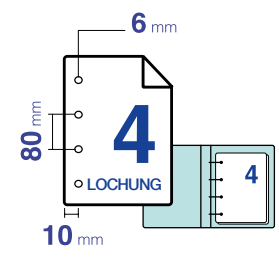

PERFOCOPY PREMIUM NEU

Gelochtes Papier für die einfache Ablage Ihrer Dokumente.