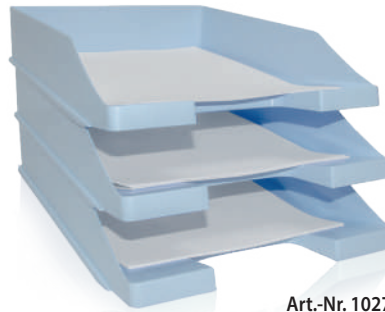

## KLASSIKER IN PASTELL

Unsere KLASSIK Serie ist ein etablierter Standard in unzähligen Büros. „Standard“ bedeutet aber nicht, dass das Design hier klassisch oder gar langweilig anmutet – Insbesondere die frischen Farben unserer Pastell Colours bringen ganz neuen Schwung für das Büro mit. Außerdem neu: Unser Schreibtischköcher CAMPUS in Pastell Colours.

### Briefablage KLASSIK PASTELL **NEU!**

Farbe	1027-X-Farbe	EAN
805	pastellgrün	4012473120266
815	pastellgelb	4012473120273
881	pastellorange	4012473120280
884	pastellblau	4012473120297
886	pastellrosa	4012473120303
887	pastelllila	4012473120310
>□□<	252 x 340 x 65 mm (BxTxH)	
VE	10	