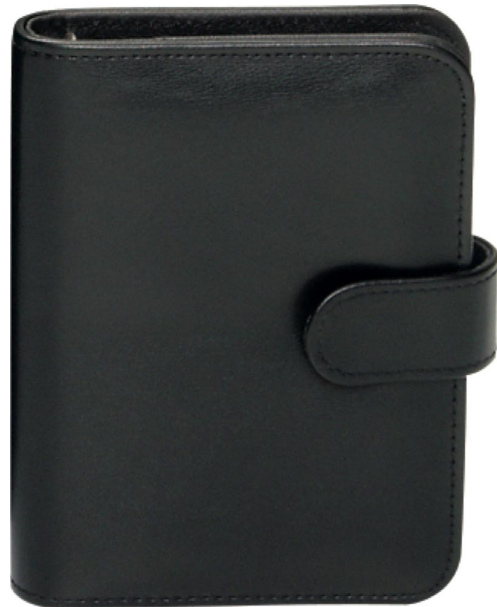

bindel®

Systemplaner A6 ***

Artikelnummer 16501

Systemplaner A6, ausgestattet mit: Kalender 1 Woche = 2 Seiten, 3-sprachig D/E/F, vier Visitenkartenfächern, einem Klarsichtfensterfach, einer Schreibgeräteschlaufe, Druckknopfverschluss.

Einlage A6 "Standard" ***

Systemeinlage bestehend aus: jeweils 1 Deckblatt: "bind" / "Heute" / "Notizen" und "Adressen", 13 Blatt Heute, 45 Blatt Notizen, 5 Blatt Finanzen, 15 Blatt Adressen, 1 A-Z Register (12 Blatt), 12 Seiten Adressen. Alle Blätter verfügen über 6-fach-Lochung. Lochabstand: 13/13/45/13/13. Blatthöhe: ca. 17 cm, Blattbreite: ca. 9,5 cm

Ursprungsland: China (Zolltarifnummer: 3926909790)

 Farbe	schwarz
 Material	FINEtouch-Lederimitat
 Maße	ca. 18,5 x 13 x 3,5 cm

D	Druck
DOM	Doming
P	Prägung

Alle Produkte nur mit beschriebenem Inhalt.

ALUMAXX®