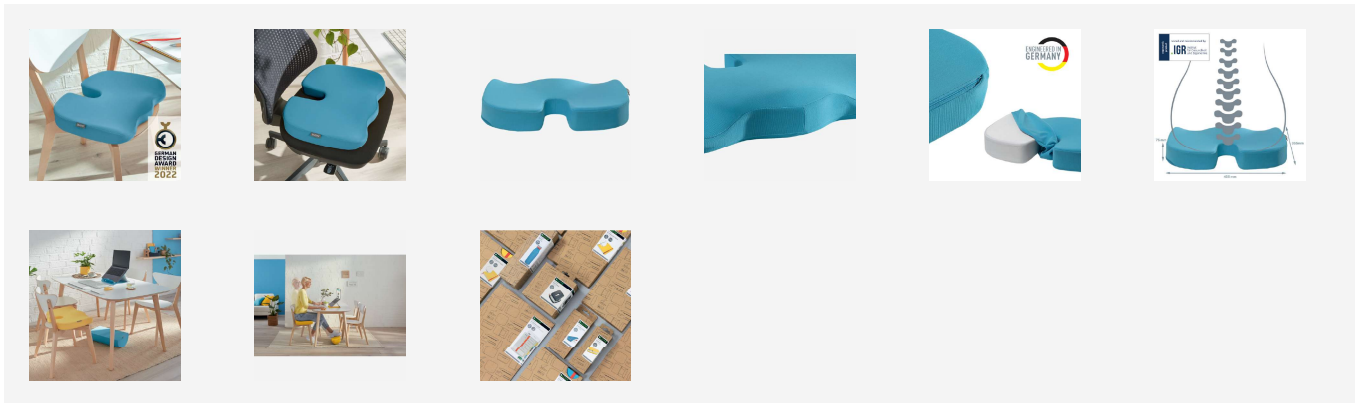

Leitz Ergo Cosy Sitzkissen

Das ergonomische Leitz Ergo Cosy Sitzkissen ist das perfekte Sitzpolster, um einen bequemen und aktiven Arbeitsbereich mit jedem Stuhl zu schaffen. Es wurde entwickelt, um eine gesunde Körperhaltung zu fördern, die Durchblutung zu verbessern und den Druck auf die Wirbelsäule zu lindern. Dadurch werden Beschwerden, Müdigkeit und Steifheit, die durch langes Sitzen entstehen können oder gesundheitliche Probleme wie Ischias, deutlich reduziert. Ideal für den Einsatz zu Hause, im Büro oder sogar im Auto, um den Komfort zu maximieren. Mit seinem minimalistischen Design und den matten Farben verbessert dieses stilvolle orthopädische Sitzkissen Gesundheit und Wohlbefinden, indem es mühelos die perfekte aktive Arbeitsumgebung schafft. Kombinieren Sie es mit anderen Leitz Ergo Produkten für einen einladenden und flexiblen Arbeitsplatz, der Sie den ganzen Tag in Bewegung hält.

Farbe	Art.-Nr.	EAN-Code
 Warmes Gelb	52840019	4002432129553
 Sanftes Blau	52840061	4002432129560
 Samtgrau	52840089	4002432129577

Merkmale

- Modernes und ergonomisch geformtes Sitzkissen für maximalen Komfort an Ihrem Arbeitsplatz auf jedem Stuhl
- Fördert eine gesunde Körperhaltung, verbessert die Durchblutung und entlastet die Wirbelsäule, indem der Kontakt zwischen Steißbein und Stuhl minimiert wird
- Hilft Beschwerden, Müdigkeit, Steifheit und gesundheitliche Probleme wie Ischias, die durch langes Sitzen entstehen können, zu reduzieren
- Ideal für den Einsatz zu Hause, im Büro oder im Auto - eine flexible und mobile Lösung
- Der Bezug des Sitzkissens kann abgenommen werden und ist von Hand waschbar
- Plastikfreie Verpackung
- Die Leitz Ergo Cosy Serie verbindet Stil und Premium-Qualität, um eine gesunde und aktive Arbeitsumgebung zu schaffen

Spezifikationen

Art.-Nr.	52840061
Farbe	Sanftes Blau
Abmessungen (B x H x T)	355 x 75 x 455 mm
Gewicht	1160 g
Palettenmenge	60
EAN-Code	4002432129560