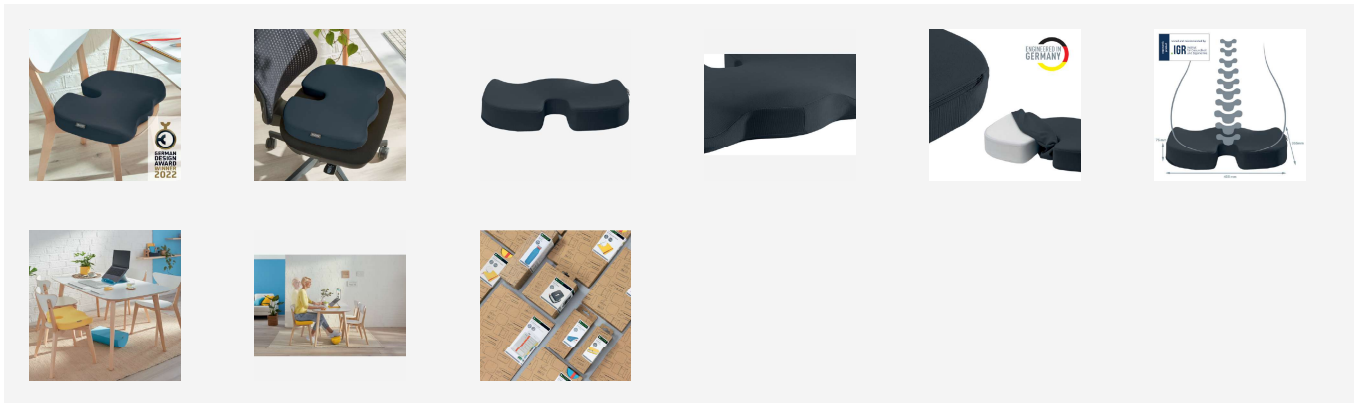

Leitz Ergo Cosy Sitzkissen

Das ergonomische Leitz Ergo Cosy Sitzkissen ist das perfekte Sitzpolster, um einen bequemen und aktiven Arbeitsbereich mit jedem Stuhl zu schaffen. Es wurde entwickelt, um eine gesunde Körperhaltung zu fördern, die Durchblutung zu verbessern und den Druck auf die Wirbelsäule zu lindern. Dadurch werden Beschwerden, Müdigkeit und Steifheit, die durch langes Sitzen entstehen können oder gesundheitliche Probleme wie Ischias, deutlich reduziert. Ideal für den Einsatz zu Hause, im Büro oder sogar im Auto, um den Komfort zu maximieren. Mit seinem minimalistischen Design und den matten Farben verbessert dieses stilvolle orthopädische Sitzkissen Gesundheit und Wohlbefinden, indem es mühelos die perfekte aktive Arbeitsumgebung schafft. Kombinieren Sie es mit anderen Leitz Ergo Produkten für einen einladenden und flexiblen Arbeitsplatz, der Sie den ganzen Tag in Bewegung hält.

| Farbe | Art.-Nr. | EAN-Code |
|--|----------|---------------|
|  Warmes Gelb | 52840019 | 4002432129553 |
|  Sanftes Blau | 52840061 | 4002432129560 |
|  Samtgrau | 52840089 | 4002432129577 |

Merkmale

- Modernes und ergonomisch geformtes Sitzkissen für maximalen Komfort an Ihrem Arbeitsplatz auf jedem Stuhl
- Fördert eine gesunde Körperhaltung, verbessert die Durchblutung und entlastet die Wirbelsäule, indem der Kontakt zwischen Steißbein und Stuhl minimiert wird
- Hilft Beschwerden, Müdigkeit, Steifheit und gesundheitliche Probleme wie Ischias, die durch langes Sitzen entstehen können, zu reduzieren
- Ideal für den Einsatz zu Hause, im Büro oder im Auto - eine flexible und mobile Lösung
- Der Bezug des Sitzkissens kann abgenommen werden und ist von Hand waschbar
- Plastikfreie Verpackung
- Die Leitz Ergo Cosy Serie verbindet Stil und Premium-Qualität, um eine gesunde und aktive Arbeitsumgebung zu schaffen