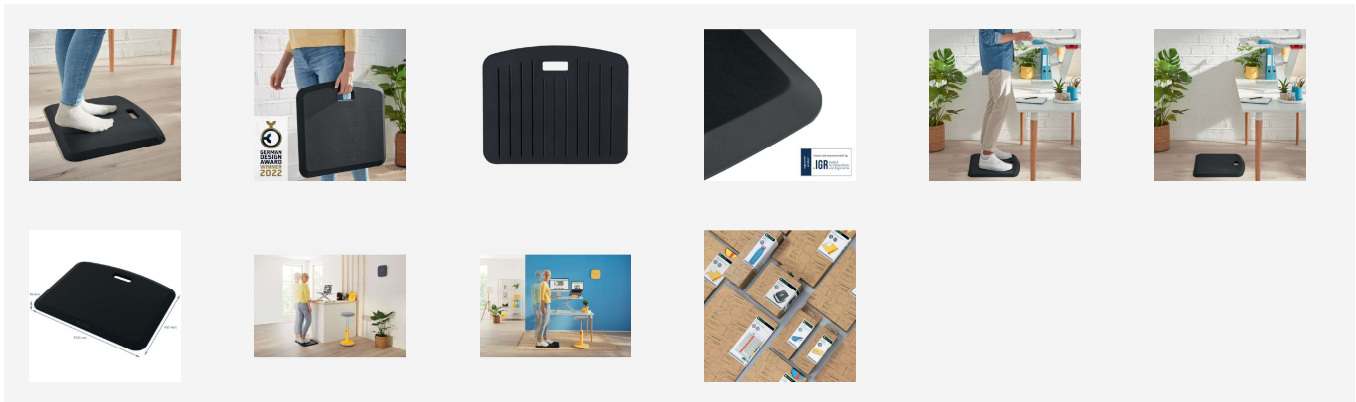

Leitz Ergo Cosy Anti-Ermüdungsmatte

Die ergonomische Leitz Ergo Cosy Anti-Ermüdungsmatte ist die perfekte Matte für den Steharbeitsplatz, um einen komfortablen und aktiven Arbeitsbereich zu schaffen. Entwickelt, um eine gesunde Körperhaltung zu fördern, die Durchblutung zu verbessern und eine starke Sohlenstütze zu bieten, was zu weniger Ermüdung und Bein- und Fußschmerzen führt, die durch langes Stehen verursacht werden können. Hergestellt aus strapazierfähigem, weichem Schaumstoff für verbesserte Haltbarkeit in stark beanspruchten Bereichen, um sicherzustellen, dass die Matte nicht reißt oder mit der Zeit ihre Form verliert. Die gepolsterte Matte ist perfekt für das Home Office, um sie mit Socken oder barfuß zu benutzen. Mit ihrem minimalistischen Design und der modernen samtgrauen Oberfläche wird diese moderne Gummibodenmatte die Gesundheit und das Wohlbefinden verbessern, indem sie mühelos die perfekte aktive Arbeitsumgebung schafft. Kombinieren Sie sie mit anderen Leitz Ergo Produkten für einen einladenden und flexiblen Arbeitsbereich, der Sie den ganzen Tag in Bewegung hält.