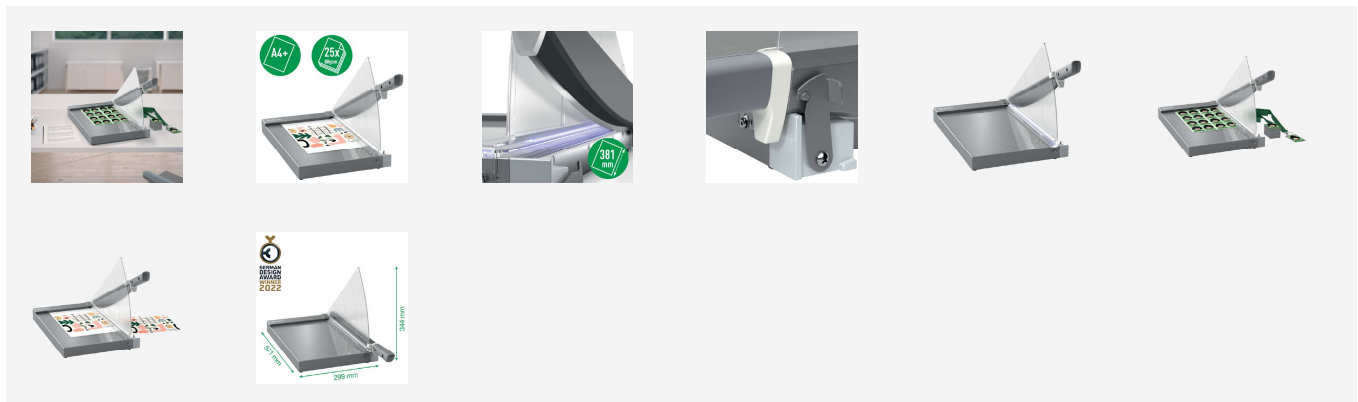

Leitz Precision Office Pro Hebelschneider A4+

Der Leitz Precision Office Pro A4+ Hebelschneider ist perfekt für den häufigen Einsatz im Büro zum Schneiden von Papier, Etiketten, Folien, Fotos, Laminaten, Karton und Passepartoutkarton. Dieser leistungsstarke und robuste kommerzielle Hebelschneider schneidet mühelos bis zu 25 Blatt A4-Papier (80 g/m²) schnell und präzise. Verfügt über die einzigartige EdgeGlow-Lichtstrahltechnologie, die die Schneidekante für bessere Sichtbarkeit und maximale Präzision beleuchtet. Die durchsichtige, manuelle Papierklemme hält das Papier sicher, während der ergonomische Griff ein bequemes und einfaches Schneiden ermöglicht. Einfach anwendbares metrisches Ableselineal lässt das Papier schnell und praktisch auf dem glatten Glastisch ausrichten. Die Klinsen-Schutzvorrichtung bietet vollständigen Schutz und die Klinsen-Sicherheitsverriegelung sichert die Klinge, wenn sie nicht benutzt wird. Mit einer hochwertigen Klinge aus Edelstahl, einer stabilen Arbeitsfläche und einer verlängerten 5-Jahre-Garantie haben Sie die Gewissheit, dass dieser A4+ Papierschneider über viele Jahre hinweg präzise Schnitte liefern wird.