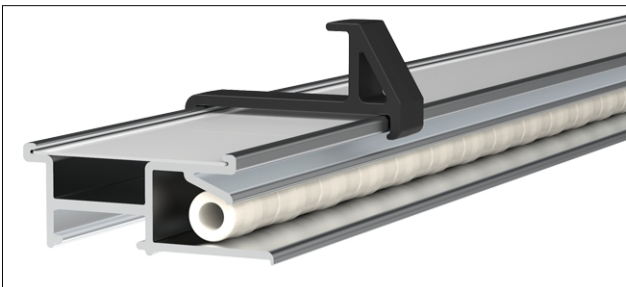

Multifunktions-Klemmleiste MAULtalent, Aluminium

reddot winner 2022

- **Fünf Funktionen: Leistungsstarke, elegante Klemmleiste**
- **Klemmgut auf der gesamten Länge von unten einfach einschieben, wird automatisch sicher festgehalten**
- **Frontseite magnethaftend zum Anbringen von Bildern oder Namensschildern, mit Whiteboardmarkern beschrift- und trocken abwischbar**
- **Inklusive: 2 Multifunktionshaken, verschieb- und abnehmbar für leichte Jacken, Schlüssel oder Flipchartblöcken ab 11 mm Lochung**
- **Rille an der Oberseite zum Ablegen von Stiften oder Aufstellen von Karten, Fotos, Memos**
- **Made in Germany vom Hersteller mit über 100 Jahren Erfahrung in der Metallfertigung**
- **Ausgezeichnet mit dem Red Dot Award: Product Design 2022**
- Inkl. Befestigungsmaterial zum Anschrauben, mit Höhenausgleichsfunktion zum leichten Nachjustieren nach der Montage
- Leistungsstark: Für Papier ab 80 g/m² bis zu Kartons von 1 mm Dicke
- Dezent und dauerhaft: Zum Anbringen von Informationen im Sichtbereich, wie z. B. Zeichnungen, Erinnerungszettel, Pläne, Fotos oder Poster
- Überall nützlich: Im Büro oder Home Office, in der Werkstatt, in Flur, Küche oder Kinderzimmer
- Praktisch: Befestigung einzeln oder Aneinanderreihen für große Säle oder lange Flure
- Inklusive Verlängerungsadapter und Montagematerial
- Hochwertig: Edles Design, flache Bauform
- Inklusive Einführhilfe für das Papier, im Profil integriert
- Mit Kunststoffröllchen gefüllte Leiste: Kein Verkeilen, Papier lässt sich leicht und schnell wechseln
- In Aluminiumprofil gefasstes, stabiles Whiteboardblech mit Endkappen aus Kunststoff
- Flache Bauhöhe, nur 1,5 cm hoch
- Magnete/Zubehör/Stifte/Deko nicht im Lieferumfang enthalten
- Umweltschonende und sichere Verpackung, recycelbar
- Garantie 3 Jahre
- Garantie: 3 Jahre

Art.-Nr.	Farbe	EAN-Code	Zollcode	Breite	Länge	VE	Packungsmaße/cm/VE	Gewicht
6248208	aluminium	4002390084000	83059000	4,2 cm	50 cm	1 St	52,5 x 5,8 x 3,9	0,301 kg