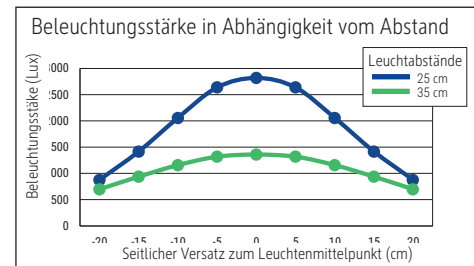

## LED-Tischleuchte MAULpearly colour vario, dimmbar

COLOUR MY WORK

- **Die Leistungsstärke unter den Kompakten**
- **Flexibel: Farbtemperatur und Beleuchtungsstärke in 3 Stufen einstellbar, je nach Tageszeit und Befinden**
- **Gute Ausleuchtung eines begrenzten Bereiches, dabei hohe Lichtleistung**
- **Extrem sparsam: Moderne LED-Technik**
- **Praktisch: Stabiler Arm mit Flexbereich zur Einstellung des Leuchtwinkels**
- **Technisches Sicherheitskonzept Made by MAUL**
- Komfortable Touchfeld-Bedienung am Leuchtenfuß
- Praktisch: Diffusor für geringen Schattenwurf
- Farben 02, 90, 95: Austausch Lichtquelle und Betriebsgerät möglich

Beleuchtungsstärke Leuchte:	1.360 Lux bei 35 cm Abstand
Farbtemperatur (je Lichtquelle):	3.000 Kelvin (warmweiß) bis 6.500 Kelvin (tageslichtweiß)
Anzahl Lichtquellen:	1
Energieeffizienzklasse (je Lichtquelle):	D (Spektrum A bis G)
Gewichteter Energieverbrauch (je Lichtquelle):	5 kWh/1000 h
Lebensdauer L70B50(je Lichtquelle):	50.000 h
Nutzlichtstrom (je Lichtquelle):	616 Lumen
Fuß:	Standfuß
Material:	Kopf: Kunststoff - Arm: Stahl - Standfuß: Kunststoff - Fuß: Beschwerungseinlage, schreibtischschonende Unterlage
Maße:	Höhe: 37,5 cm - Kopf: 16 x 6 cm - Arm: Länge 35,7 cm - Fuß: 16,5 x 10,6 cm
Bewegung:	Kopf: Neigbar, Drehbar - Arm: Drehbar, Neigbar
Position Schalter:	Leuchtenfuß