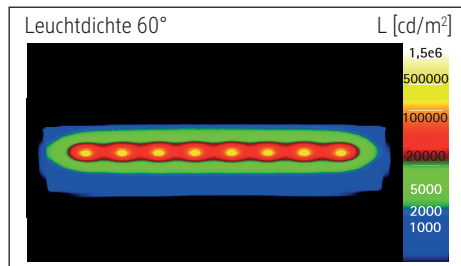

## LED-Tischleuchte MAULpearly colour vario, dimmbar

COLOUR MY WORK

- **Die Leistungsstärke unter den Kompakten**
- **Flexibel: Farbtemperatur und Beleuchtungsstärke in 3 Stufen einstellbar, je nach Tageszeit und Befinden**
- **Gute Ausleuchtung eines begrenzten Bereiches, dabei hohe Lichtleistung**
- **Extrem sparsam: Moderne LED-Technik**
- **Praktisch: Stabiler Arm mit Flexbereich zur Einstellung des Leuchtwinkels**
- **Technisches Sicherheitskonzept Made by MAUL**
- Komfortable Touchfeld-Bedienung am Leuchtenfuß
- Praktisch: Diffusor für geringen Schattenwurf
- Farben 02, 90, 95: Austausch Lichtquelle und Betriebsgerät möglich

Beleuchtungsstärke Leuchte:	1.360 Lux bei 35 cm Abstand
Farbtemperatur (je Lichtquelle):	3.000 Kelvin (warmweiß) bis 6.500 Kelvin (tageslichtweiß)
Anzahl Lichtquellen:	1
Energieeffizienzklasse (je Lichtquelle):	D (Spektrum A bis G)
Gewichteter Energieverbrauch (je Lichtquelle):	5 kWh/1000 h
Lebensdauer L70B50(je Lichtquelle):	50.000 h
Nutzlichtstrom (je Lichtquelle):	616 Lumen
Fuß:	Standfuß
Material:	Kopf: Kunststoff - Arm: Stahl - Standfuß: Kunststoff - Fuß: Beschwerungseinlage, schreibtischschonende Unterlage
Maße:	Höhe: 37,5 cm - Kopf: 16 x 6 cm - Arm: Länge 35,7 cm - Fuß: 16,5 x 10,6 cm
Bewegung:	Kopf: Neigbar, Drehbar - Arm: Drehbar, Neigbar
Position Schalter:	Leuchtenfuß

Art.-Nr.	Farbe	EAN-Code	Zollcode	Kabellänge ca.	Schutzklasse	VE	Packungsmaße/cm/VE	Gewicht
8201702	weiß	4002390069175	94052140	1,70 m	II Eurosteckernetzteil	1 St	26,5 x 22 x 13	0,912 kg
8201732	atlantic blue	4002390080729	94052140	1,70 m	II Eurosteckernetzteil	1 St	26,5 x 22 x 13	0,912 kg
8201752	lime	4002390080743	94052140	1,70 m	II Eurosteckernetzteil	1 St	26,5 x 22 x 13	0,912 kg
8201790	schwarz	4002390079129	94052140	1,70 m	II Eurosteckernetzteil	1 St	26,5 x 22 x 13	0,912 kg
8201795	silber	4002390086189	94052140	1,70 m	II Eurosteckernetzteil	1 St	26,5 x 22 x 13	0,912 kg