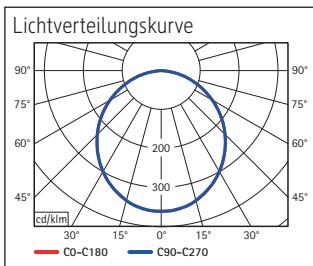

- **Die Leistungsstärke unter den Kompakten**
- **Flexibel: Farbtemperatur und Beleuchtungsstärke in 3 Stufen einstellbar, je nach Tageszeit und Befinden**
- **Gute Ausleuchtung eines begrenzten Bereiches, dabei hohe Lichtleistung**
- **Extrem sparsam: Moderne LED-Technik**
- **Praktisch: Stabiler Arm mit Flexbereich zur Einstellung des Leuchtwinkels**
- **Technisches Sicherheitskonzept Made by MAUL**
- Komfortable Touchfeld-Bedienung am Leuchtenfuß
- Praktisch: Diffusor für geringen Schattenwurf
- Farben 02, 90, 95: Austausch Lichtquelle und Betriebsgerät möglich

Beleuchtungsstärke Leuchte:	1.360 Lux bei 35 cm Abstand
Farbtemperatur (je Lichtquelle):	3.000 Kelvin (warmweiß) bis 6.500 Kelvin (tageslichtweiß)
Anzahl Lichtquellen:	1
Energieeffizienzklasse (je Lichtquelle):	D (Spektrum A bis G)
Gewichteter Energieverbrauch (je Lichtquelle):	5 kWh/1000 h
Lebensdauer L70B50(je Lichtquelle):	50.000 h
Nutzlichtstrom (je Lichtquelle):	616 Lumen
Fuß:	Standfuß
Material:	Kopf: Kunststoff - Arm: Stahl - Standfuß: Kunststoff - Fuß: Beschwerungseinlage, schreibtischschonende Unterlage
Maße:	Höhe: 37,5 cm - Kopf: 16 x 6 cm - Arm: Länge 35,7 cm - Fuß: 16,5 x 10,6 cm
Bewegung:	Kopf: Neigbar, Drehbar - Arm: Drehbar, Neigbar
Position Schalter:	Leuchtenfuß

- Platzsparend und handlich