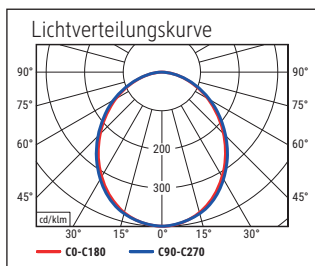

LED-Tischleuchte MAULpure, dimmbar

- **Preisattraktives dimmbares Modell**
- **Mit integriertem 5V, max. 500 mA USB Typ A Anschluss zum Aufladen von z. B. Smartphones**
- **Clever: Beleuchtung im Fuß zeigt in eingeschaltetem Zustand die Dimmstufe**
- **Extrem sparsam: Moderne LED-Technik**
- **Edel: Arm und Leuchtenkopf aus Aluminium**
- **Technisches Sicherheitskonzept Made by MAUL**
- 7-Stufen-Dimmer mit Touchfeld-Bedienung am Leuchtenfuß
- Praktisch: Diffusor für geringen Schattenwurf

Beleuchtungsstärke Leuchte:	1.800 Lux bei 35 cm Abstand
Farbtemperatur (je Lichtquelle):	6.500 Kelvin (tageslichtweiß)
Anzahl Lichtquellen:	1
Energieeffizienzklasse (je Lichtquelle):	E (Spektrum A bis G)
Gewichteter Energieverbrauch (je Lichtquelle):	6 kWh/1000 h
Lebensdauer L70B50(je Lichtquelle):	20.000 h
Nutzlichtstrom (je Lichtquelle):	728 Lumen
Fuß:	Standfuß
Material:	Kopf: Aluminium eloxiert - Arm: Aluminium eloxiert - Standfuß: Kunststoff - Fuß: Beschwerungeinlage, schreibtischschonende Unterlage
Maße:	Höhe: 46,5 cm - Kopf: 23 x 5 cm - Arm: Länge 41 cm - Fuß: 19 x 13 cm
Bewegung:	Kopf: Neigbar, Drehbar - Arm: Neigbar
Position Schalter:	Leuchtenfuß

- Umweltschonende und sichere Verpackung, recycelbar