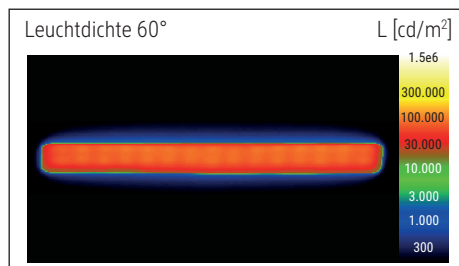

LED-Tischleuchte MAULpure, dimmbar

- **Preisattraktives dimmbares Modell**
- **Mit integriertem 5V, max. 500 mA USB Typ A Anschluss zum Aufladen von z. B. Smartphones**
- **Clever: Beleuchtung im Fuß zeigt in eingeschaltetem Zustand die Dimmstufe**
- **Extrem sparsam: Moderne LED-Technik**
- **Edel: Arm und Leuchtenkopf aus Aluminium**
- **Technisches Sicherheitskonzept Made by MAUL**
- 7-Stufen-Dimmer mit Touchfeld-Bedienung am Leuchtenfuß
- Praktisch: Diffusor für geringen Schattenwurf

Beleuchtungsstärke Leuchte:	1.800 Lux bei 35 cm Abstand
Farbtemperatur (je Lichtquelle):	6.500 Kelvin (tageslichtweiß)
Anzahl Lichtquellen:	1
Energieeffizienzklasse (je Lichtquelle):	E (Spektrum A bis G)
Gewichteter Energieverbrauch (je Lichtquelle):	6 kWh/1000 h
Lebensdauer L70B50(je Lichtquelle):	20.000 h
Nutzlichtstrom (je Lichtquelle):	728 Lumen
Fuß:	Standfuß
Material:	Kopf: Aluminium eloxiert - Arm: Aluminium eloxiert - Standfuß: Kunststoff - Fuß: Beschwerungeinlage, schreibtischschonende Unterlage
Maße:	Höhe: 46,5 cm - Kopf: 23 x 5 cm - Arm: Länge 41 cm - Fuß: 19 x 13 cm
Bewegung:	Kopf: Neigbar, Drehbar - Arm: Neigbar
Position Schalter:	Leuchtenfuß

Art.-Nr.	Farbe	EAN-Code	Zollcode	Kabellänge ca.	Schutzklasse	VE	Packungsmaße/cm/VE	Gewicht
8202295	silber	4002390058353	94052190	1,80 m	II Eurosteckernetzteil	1 St	46 x 15 x 14,5	1,42 kg