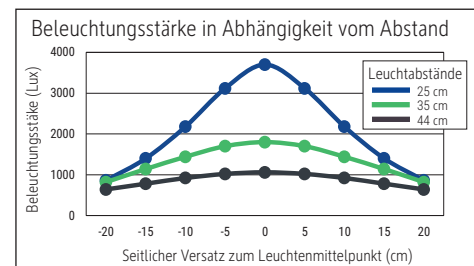

LED-Tischleuchte MAULpure, dimmbar

- **Preisattraktives dimmbares Modell**
- **Mit integriertem 5V, max. 500 mA USB Typ A Anschluss zum Aufladen von z. B. Smartphones**
- **Clever: Beleuchtung im Fuß zeigt in eingeschaltetem Zustand die Dimmstufe**
- **Extrem sparsam: Moderne LED-Technik**
- **Edel: Arm und Leuchtenkopf aus Aluminium**
- **Technisches Sicherheitskonzept Made by MAUL**
- 7-Stufen-Dimmer mit Touchfeld-Bedienung am Leuchtenfuß
- Praktisch: Diffusor für geringen Schattenwurf

Beleuchtungsstärke Leuchte:	1.800 Lux bei 35 cm Abstand
Farbtemperatur (je Lichtquelle):	6.500 Kelvin (tageslichtweiß)
Anzahl Lichtquellen:	1
Energieeffizienzklasse (je Lichtquelle):	E (Spektrum A bis G)
Gewichteter Energieverbrauch (je Lichtquelle):	6 kWh/1000 h
Lebensdauer L70B50(je Lichtquelle):	20.000 h
Nutzlichtstrom (je Lichtquelle):	728 Lumen
Fuß:	Standfuß
Material:	Kopf: Aluminium eloxiert - Arm: Aluminium eloxiert - Standfuß: Kunststoff - Fuß: Beschwerungeinlage, schreibtischschonende Unterlage
Maße:	Höhe: 46,5 cm - Kopf: 23 x 5 cm - Arm: Länge 41 cm - Fuß: 19 x 13 cm
Bewegung:	Kopf: Neigbar, Drehbar - Arm: Neigbar
Position Schalter:	Leuchtenfuß

Art.-Nr.	Farbe	EAN-Code	Zollcode	Kabellänge ca.	Schutzklasse	VE	Packungsmaße/cm/VE	Gewicht
8202295	silber	4002390058353	94052190	1,80 m	II Eurosteckernetzteil	1 St	46 x 15 x 14,5	1,42 kg