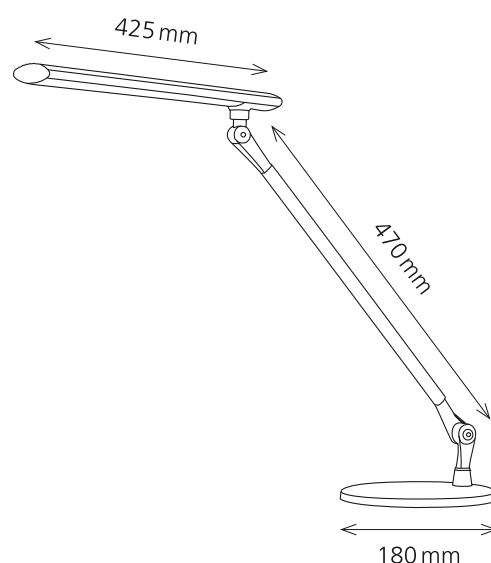

LED Delight

- Professionelle LED-Arbeitsplatzleuchte aus Aluminium
- 5-Stufen-Dimmer am Leuchtenkopf inklusiv Memory-Funktion
- Premium-Blendschutz für weiche, homogene Lichtverteilung
- Starkes, neutralweisses Licht
- Formschöner Leuchtenkopf

Technische Daten

Leistung:	13.5 W
Gewichteter Energieverbrauch:	14 kWh / 1000 h
Spannung:	100 – 240 V AC, 50 Hz
Lichtstrom:	1120 Lumen
Lichtausbeute:	84 Lumen / Watt
Farbtemperatur:	4000 Kelvin (neutralweiss)
Max. Beleuchtungsstärke:	2436 Lux (Messabstand 40 cm)
Farbwiedergabeindex (Ra):	> 90
Lebensdauer:	20 000 Stunden
Ausladung:	max. 740 mm
Höhe:	max. 570 mm
Armlänge:	470 mm
Leuchtenfuss:	Ø 180 mm
Leuchtenkopf:	425 mm Länge x 46 mm Breite
Kabellänge:	2.50 m
Nettogewicht:	1.33 kg
Material:	Aluminium, Stahl
Verpackung:	farbige Verkaufsverpackung
Lichtquelle:	Energieeffizienzklasse: E
	Modellkennung: delig00000691