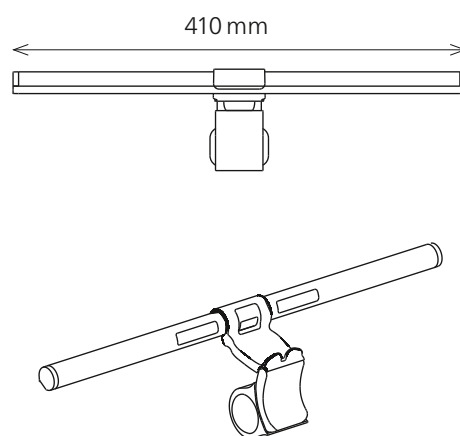

Flash

- LED Bildschirm Leuchte mit unabhängiger Beleuchtung der Haupt- und Rückseite
- Touch Schalter am Leuchtenkopfende (rechts für Hauptlicht, links für Rückseitenlicht)
- Verschiedene Stufen der Farbtemperatur wählbar (Sequenz ON / 1 / 2 / 3 / OFF)
- Memory-Funktion
- Leuchtenkopf ist 270° drehbar
- Für eine Bildschirmdicke von 0.5 bis 3.2 cm

Technische Daten

Leistung:	5W
Gewichteter Energieverbrauch:	5 kWh / 1000 h
Spannung:	Input: DC 5V, 1A
Lichtstrom:	170 Lumen
Lichtausbeute:	34 Lumen / Watt
Farbtemperatur:	3100, 4200, 6400 Kelvin
Max. Beleuchtungsstärke:	360 Lux (Messabstand 40 cm) Hauptlicht
Farbwiedergabeindex (Ra):	> 90 Hauptlicht, > 80 Rückseitenlicht
Lebensdauer:	30 000 Stunden
Bildschirm:	für 0.5–3.2 cm dicke Bildschirme
Leuchtenkopf:	410 mm Länge
USB-Kabellänge:	1.5 m
Nettogewicht:	370 g
Material:	ABS, Eisen
Verpackung:	braune Verkaufsverpackung mit farbiger Etikette
Lichtquellen:	Energieeffizienzklasse: F - Hauptlicht Energieeffizienzklasse: G - Rückseitenlicht
Modellkennung:	flash00110004 Hauptlicht flash00120004 Rückseitenlicht