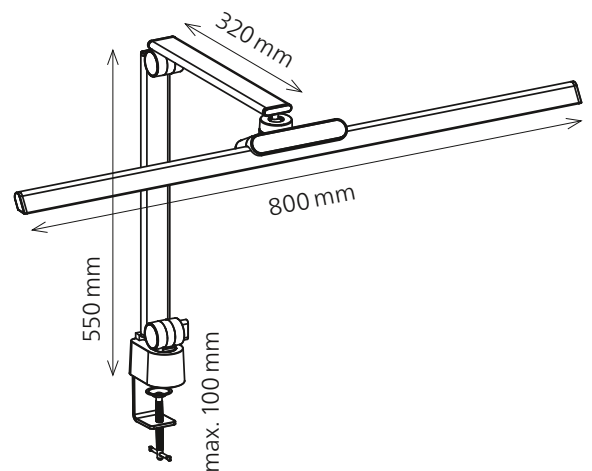

Flow

- Bildschirm LED-Leuchte mit breitem Leuchtenkopf
- Lichtintensität dimmbar
- 5 verschiedene Stufen der Farbtemperatur wählbar zwischen 2700–6000 Kelvin
- Lichtsensor für die Helligkeitsregulierung
- Zuschaltbare Abschaltautomatik nach 50 Min.
- Memory-Funktion

Technische Daten

Leistung:	18 W
Gewichteter Energieverbrauch:	18 kWh / 1000 h
Spannung:	100 – 240 VAC, 50 – 60 Hz
Lichtstrom:	1000 Lumen
Lichtausbeute:	56 Lumen / Watt
Farbtemperatur:	2700–6000 Kelvin
Max. Beleuchtungsstärke:	1600 Lux (Messabstand 40 cm, 4000 Kelvin)
Farbwiedergabeindex (Ra):	> 90
Lebensdauer:	40 000 Stunden
Ausladung:	max. 660 mm
Höhe:	max. 770 mm
Armlänge:	480 × 320 mm
Klemme:	75 × 45 mm, Spannweite 0 – 100 mm
Leuchtenkopf:	800 Länge × 30 Breite
Kabellänge:	1.55 m
Nettogewicht:	1.23 kg
Material:	ABS, Aluminium, Metall
Verpackung:	braune Verkaufsverpackung mit farbiger Etikette
Lichtquelle:	Energieeffizienzklasse: F
	Modellkennung: flow000100201