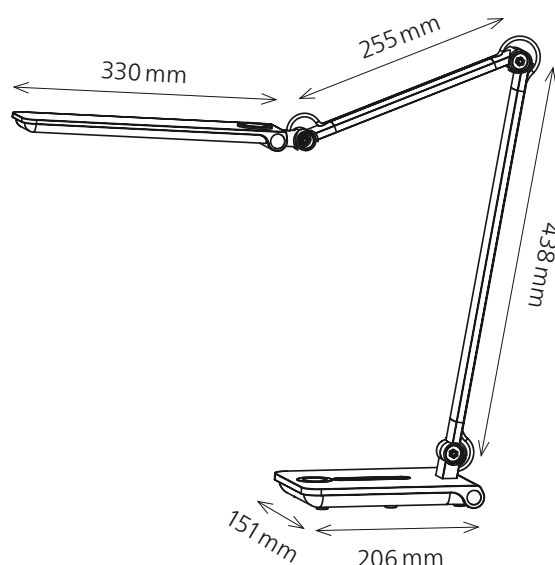

Wave

- Lichtintensität ist stufenlos dimmbar (10 ~ 100 %) über beleuchteten Schieberegler
- 3 Farbtemperaturen zur Auswahl
- Leuchtenkopf ist um +/- 80° drehbar und 180° neigbar
- Vielfältig verstellbarer Leuchtenarm
- Memory-Funktion

Technische Daten

Leistung:	8.5 W
Gewichteter Energieverbrauch:	9 kWh / 1000 h
Spannung:	220 – 240 V AC, 50 – 60 Hz
Lichtstrom:	450 Lumen
Farbtemperatur:	3000 – 5800 Kelvin
Max. Beleuchtungsstärke:	950 Lux (Messabstand 40 cm, 4000 Kelvin)
Farbwiedergabeindex (Ra):	> 80
Lebensdauer:	30 000 Stunden
Ausladung:	max. 920 mm
Höhe:	max. 760 mm
Leuchtenfuss:	151 x 206 mm
Leuchtenkopf:	68 x 330 mm
Kabellänge:	1.3 m
Nettogewicht:	1.85 kg
Stabilität:	kein Umkippen bei Winkel > 40° zwischen Arm und Tisch
Material:	Aluminium, ABS
Verpackung:	weisse Verkaufsverpackung mit farbiger Etikette
Lichtquelle:	Energieeffizienzklasse: E
	Modellkennung: wave00010010x