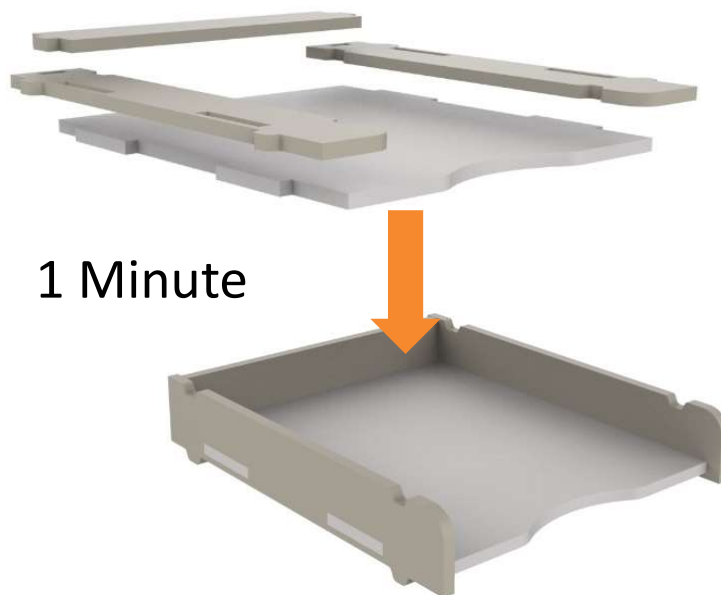

STOLL

- **A4-Briefablage in modernem und elegantem Design:** für eine natürliche Note auf Ihrem Schreibtisch. Ideal zum Organisieren von A4-Dokumenten im Büro oder zu Hause.
- **Ökodesign:** aus PET (50 % recycelt/50 % recycelbar) mit einem Schallabsorptionsgrad von 0,8 für Standardfrequenzen zwischen 500 Hertz und 1000 Hertz.
- **Clever:** Schnell stapelbarer Briefkorb (max. 4).
- **Einfache Montage:** Dieser Ständer wird flach verpackt geliefert und lässt sich schnell zusammenbauen. Dank seines geringen Gewichts.
- **Robust:** kann bis zu 2 kg pro Briefkorb tragen.

- Maße: 5,8 x 28,5 x 32,5 cm (H x B x T)
- Gewicht: 0,19 Kg
- Material: PET Filz mit 50% recyceltem PET, 9 mm dick.

SAP Nr.	Farbe	Maße (H x B x T)	Garantie	Netto- gewicht	EAN Nr.
400165151	Wolle/ Leinen	5,8 x 28,5 x 32,5 cm	2 Jahre	0,19 kg	3595560034925