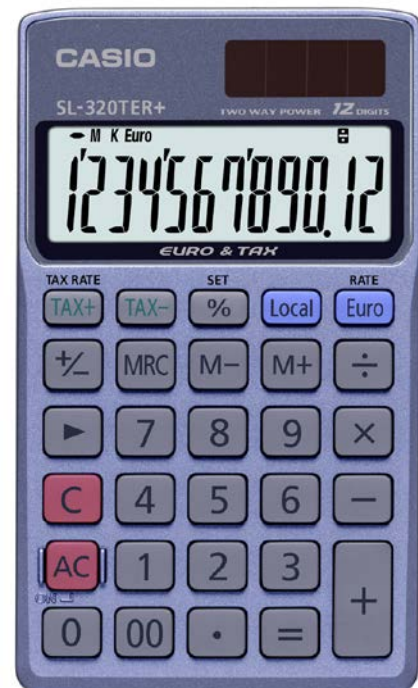

SL-320TER+

Allgemeine Daten

- 12-stelliges EXTRA BIG LC-Display
- Kombiniertes Solar-/Batteriebetrieb
- Größe (H x B x T): 8 x 70 x 118,5 mm
- Gewicht: ca. 50 g
- Batterie: 1 x LR54
- Key Rollover (Eingabe-Pufferspeicher)
- Plastiktasten
- Schutztasche inklusive
- EAN-Code: 4971850-188766

Funktionen

- Euro Umrechnung
- Steuerberechnung
- Prozentrechnung
- 3-Tasten-Speicher
- Vorzeichenwechsel
- Doppelnulldaste
- Tausender Unterteilung
- Backspace-Taste

Anleitung erhältlich in:

Englisch, Spanisch, Deutsch,
 Französisch, Italienisch,
 Niederländisch, Portugiesisch,
 Norwegisch, Schwedisch, Finnisch,
 Dänisch, Russisch, Polnisch,
 Tschechisch, Ungarisch

Packaging Details:

	Breite(mm)	Länge(mm)	Höhe(mm)	Stück	Gewicht	
Cosmetic Box	131	183	22	1	105	(g)
IC	212	139	196	10	1,2	(kg)
OC	711	440	227	100	13,6	(kg)

IC = Inner Carton
 OC = Outer Carton