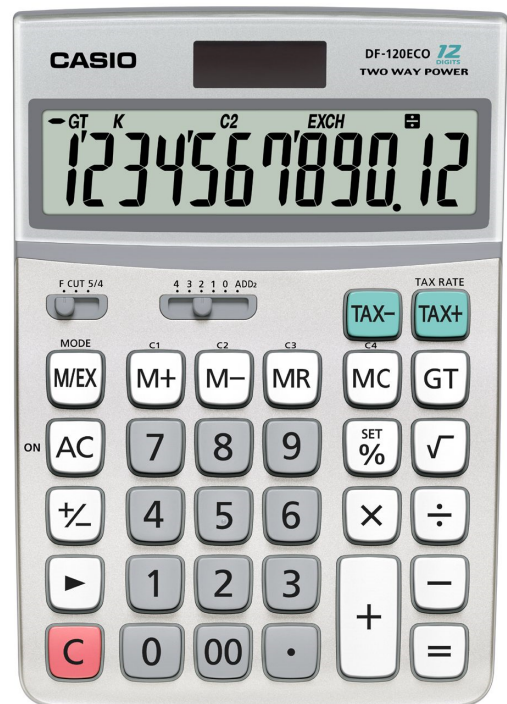

DF-120ECO

Allgemeine Daten

- 12-stelliges BIG LC-Display
- Solar-/Batteriebetrieb
- Größe (H x B x T): 3,6 x 12,3 x 17,5 cm
- Gehäuseober- und unterteil aus recycelten Kunststoffen
- Kick Stand
- Key Rollover
- Gewicht: ca. 185 g
- Batterie: 1 x CR2032
- EAN-Code: 4971850185703

Funktionen

- Prozentrechnung inkl. Handelsspannenberechnung
- Währungsberechnungen
- MwSt.-Berechnung
- 4-Tasten-Speicher
- Tausender Unterteilung
- Vorzeichenwechsel
- Grand Total-Speicher
- Fließ- und Festkommaberechnung (0,1,2,3,4,ADD₂)
- Rundungsautomatik F, CUT, 5/4
- Backspace-Taste
- Quadratwurzel