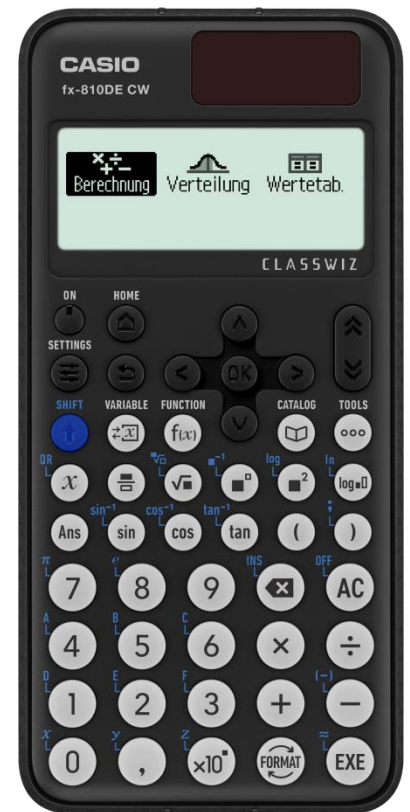

Display

- 63* 192 FULL DOT
- Natürliches Display
- Icon Menü
- 4-Graustufen Display
- Algebraische Eingabelogik: Natural-V.P.A.M.
- Anzahl Zeichen/Zeilen: 17/1+10/1
- Anzeige Mantisse – Exponent: 10+2

Speicher

- Wiederholungsfunktion
- 9 Variablenspeicher
- Funktionsspeicher für f(x) & g(x)

Mathematik

- 274 Funktionen
- 47 Wissenschaftliche Konstanten
- 24 Klammerebenen
- Bruchrechnung
- Winkelmaße DEG/RAD/GRAD
- Umrechnungen zw. >DEG/>RAD/>GRAD
- trigonometrische Funktionen $\sin/\cos/\tan/\sin^{-1}/\cos^{-1}/\tan^{-1}$
- hyperbolische Funktionen $\sinh/\cosh/\tanh/\sinh^{-1}/\cosh^{-1}/\tanh^{-1}$
- Exponent, log, ln, 10^x , e^x
- mathematische Funktionen $\sqrt{\quad}$, x^2 , x^{-1} , $1/x$, $x!$, x^y , $x^{1/y}$
- technische Notation ENG/ENG
- Zufallszahlengenerator
- Ganzzahlige Zufallszahlen
- Wertetabelle: 2 Funktionen
- Periodischer Dezimalbruch

Statistik

- Verteilungsfunktionen (Normalverteilung, Binomialverteilung, Poissonverteilung)
- Kombinatorik (nCr)

Sonstiges

- Deutsche Menüsprache
- QR-Code-Funktion
- Hardcase
- Abschaltautomatik
- Energieversorgung: Solar + Batterie (1x LR 44)

- Abmessungen (H x B x T in mm) 10,7 x 77 x 162
- Gewicht: 95 g

Artikelnummer	EAN	Sprachen
FX-810DECW-W-ET	4549526616983	G

Cz=tschechisch / D= niederländisch / Da=dänisch / E=englisch / F=französisch / Fi=finnisch / G=deutsch /
Hu=ungarisch / I=italienisch / Pl=polnisch / Po=portugiesisch / Ru=russisch / S=spanisch / Sw=schwedisch