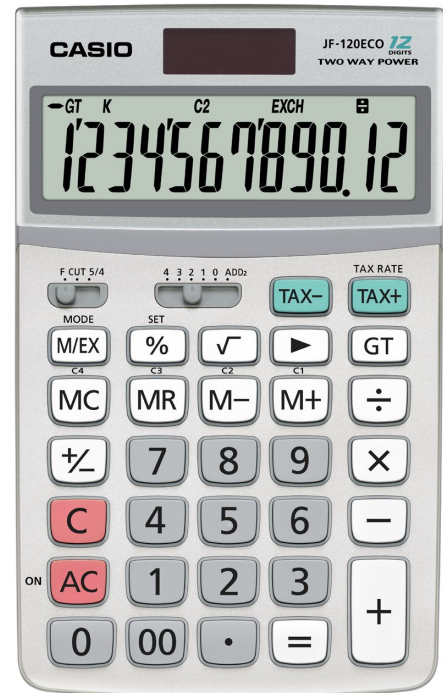

JF-120ECO

Allgemeine Daten

- 12-stelliges BIG LC-Display
- Solar-/Batteriebetrieb
- Größe (H x B x T): 2,6 x 10,7 x 17,3 cm
- Gehäuseober- und unterteil aus recycelten Kunststoffen
- Kick Stand
- Key Rollover
- Gewicht: ca. 160 g
- Batterie: 1 x CR2032
- EAN-Code: 4971850185697

Funktionen

- Prozentrechnung inkl. Handelsspannenberechnung
- Währungsrechnungen
- MwSt.-Berechnung
- 4-Tasten-Speicher
- Tausender Unterteilung
- Vorzeichenwechsel
- Grand Total-Speicher
- Fließ- und Festkommaberechnung (0,1,2,3,4,ADD₂)
- Rundungsautomatik F, CUT, 5/4
- Backspace-Taste
- Quadratwurzel